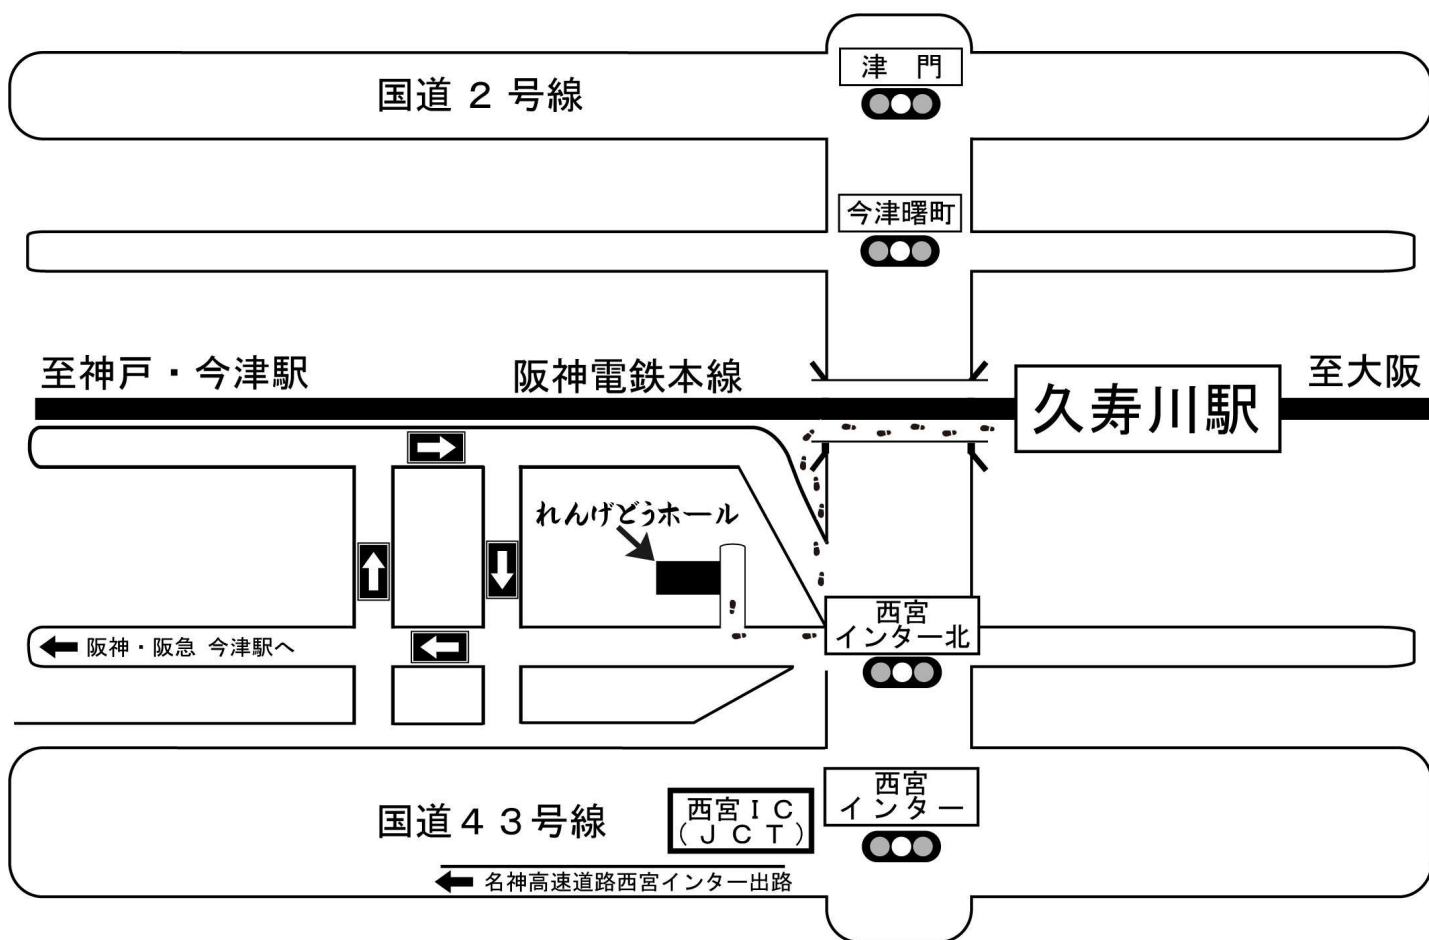

れんげどう 家族葬ホールへのご案内

■交通機関をご利用の場合

阪神電車 久寿川駅下車 徒歩 3分

阪急電車 今津駅下車 徒歩 8分

JR西宮駅 下車 徒歩25分

■お車をご利用の場合

国道43号線 西宮インター 交差点 30m北側

西宮インター北 交差点を西に入る20m

■お問い合わせは

れんげどう

フリーダイヤル 0120-44-5683

住所 〒663-8215 西宮市今津水波町 11-23